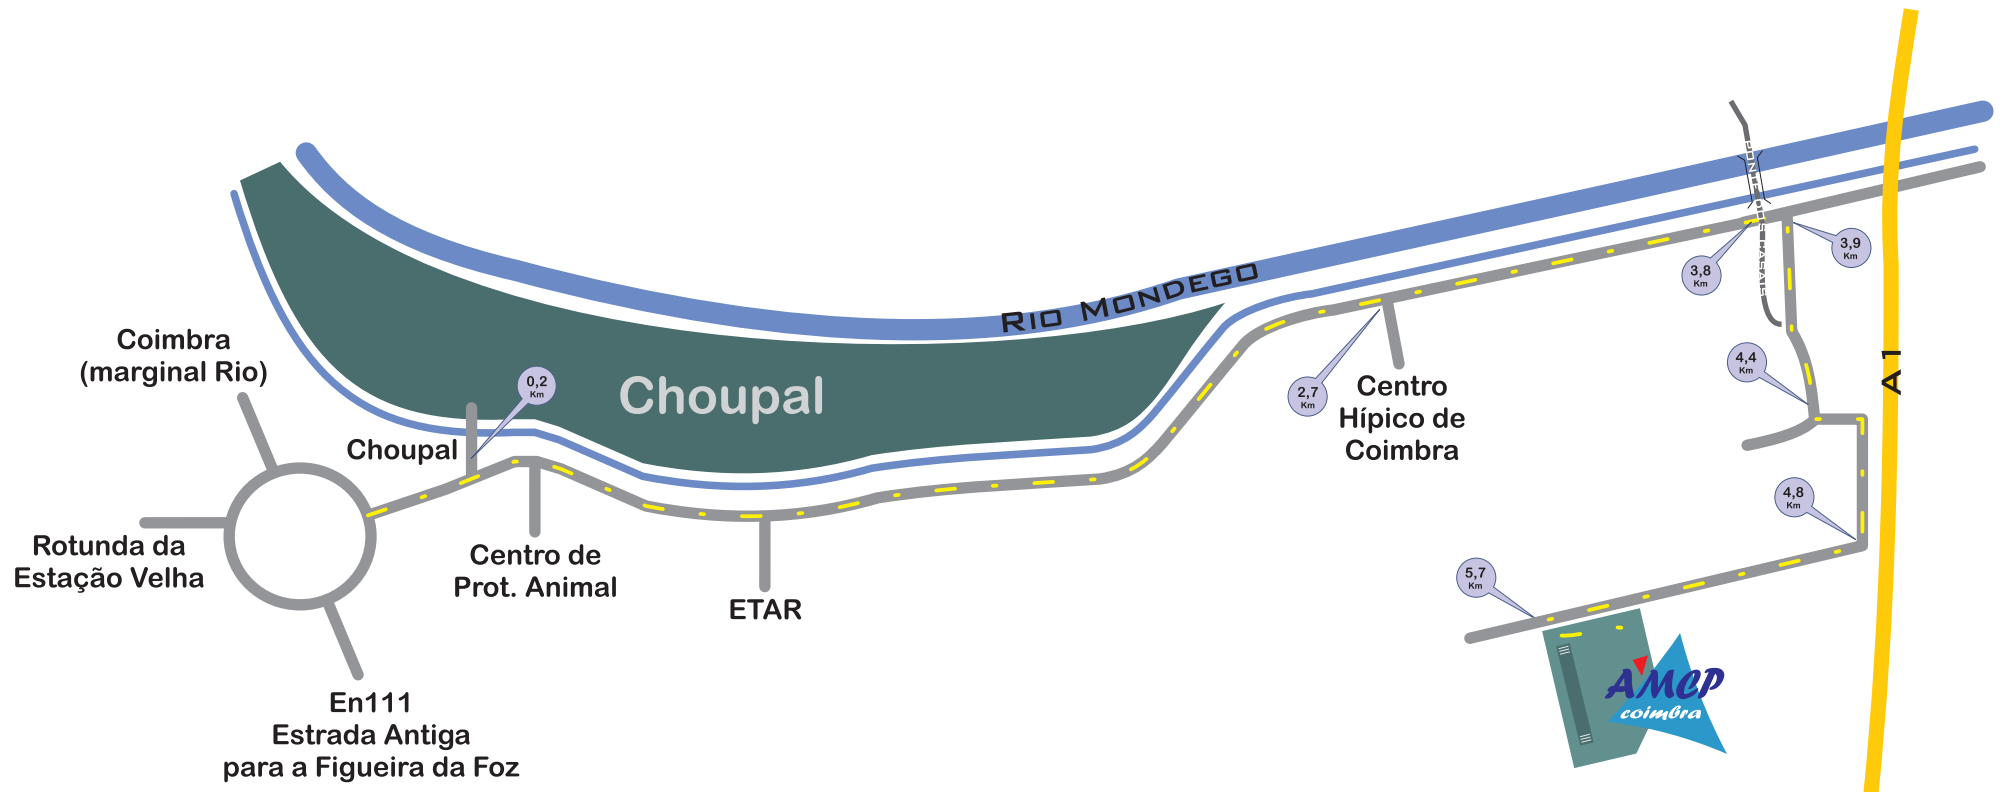

Como chegar a pista de Aeromodelismo da A.M.C.P.

Coordenadas GPS de localização da pista

Latitude: N40°13'36"
Longitude: W8°28'31"

Contactos

Telefone: +351 916309982 ou +351 931160855
E-mail: amcp@amcp.pt